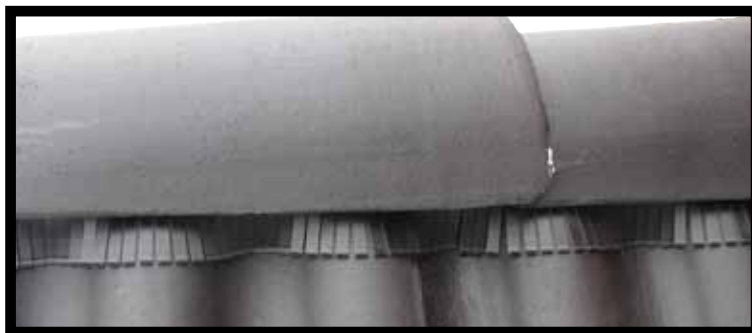

TJB

VENTINOCKTÄTNING

Förnockbräda och kombinoockregel

Nyhet!**Nyhet!**

TJB Ventinocktätning är en dubbelsidig nocktätning som passar alla tvåkupiga takpanneprofiler samt de flesta enkupiga takpanneprofiler.

Tätar och ventilerar.

Används till både träregel samt kombinoockregel.

Ersätter produkten Ventinock.

Enkel montering med spik eller skruv på en traditionell nockregellösning, nockbräda eller nockläkt i en nockbrädshållare.

På kombinoockregel snäpps Ventinocktätningen fast med ett enkelt handgrepp.

Längd	1 meter
Förpackning	16 st/kartong
Artikelnr	151020, svart
	151030, t-röd

Monterad på kombinoockregel

Monterad på tränockregel