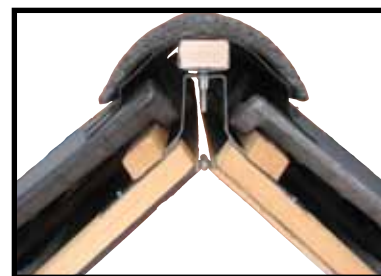

TJB

VENTINOCKTÄTNING

Förnockbräda och kombinoockregel

Nyhet!**Nyhet!**

TJB Ventinocktätning är en dubbelsidig nocktätning som passar alla tvåkupiga takpanneprofiler samt de flesta enkupiga takpanneprofiler.

Tätar och ventilerar.

Används till både träregel samt kombinoockregel.

Ersätter produkten Ventinock.

Enkel montering med spik eller skruv på en traditionell nockregellösning, nockbräda eller nockläkt i en nockbrädshållare.

På kombinoockregel snäpps Ventinocktätningen fast med ett enkelt handgrepp.

Längd	1 meter
Förpackning	16 st/kartong
Artikelnr	151020, svart
	151030, t-röd

Monterad på kombinoockregel

Monterad på tränockregel