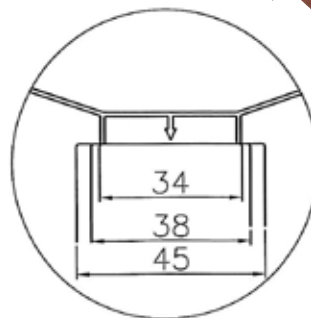

TJB

VENTINOCKTÄTNING

Förnockbräda och kombinoockregel

Nyhet!**Nyhet!**

TJB Ventinocktätning är en dubbelsidig nocktätning som passar alla tvåkupiga takpanneprofiler samt de flesta enkupiga takpanneprofiler.

Tätar och ventilerar.

Används till både träregel samt kombinoockregel.

Ersätter produkten Ventinock.

Enkel montering med spik eller skruv på en traditionell nockregellösning, nockbräda eller nockläkt i en nockbrädshållare.

På kombinoockregel snäpps Ventinocktätningen fast med ett enkelt handgrepp.

Längd	1 meter
Förpackning	16 st/kartong
Artikelnr	151020, svart
	151030, t-röd

Monterad på kombinoockregel

Monterad på tränockregel